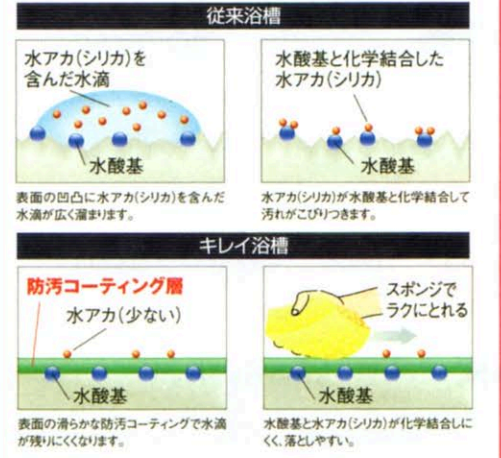

まかせて安心! お風呂まるごと リフォームパック

快適 わが家!! リフォーム特集

INAX
SYSTEM BATHROOM
RENOBIO
マンションリフォームシステムバスルーム リノビオ
0.75坪・1216規格サイズ基本セット
メーカー希望小売価格764,715円

リノビオVおススメポイント

浴槽のキレイをキープするキレイ浴槽のメカニズム。
キレイ浴槽は防汚コーティングで水アカ(シリカ)汚れを防ぎます。

リノビオVは汚れやすい浴槽裏も、すっきりキレイ
リノビオVは、カビや悪臭などの原因となる汚れやすい浴槽の裏側に水が入りにくい構造へ進化しました。浴槽の裏も表もキレイに保ちます。

リノビオV
施工イメージ

汚れやすい床をキレイに保つ、
特殊な素材と絶妙なカタチ。
床の汚れは、身体から出る皮脂汚れ(油分)を栄養源に発生したカビやヌメリが主な原因。キレイ床は、床表面に特殊な表面処理を施しているので皮脂汚れが付きにくく、汚れがとれやすくなっています。