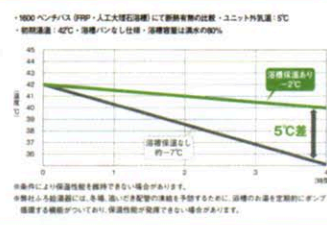

床の断熱層は約50mmの充填した発泡ウレタンによって、断熱性能と強度を高めています。

断熱壁

浴室外側はアルミニウムで、内側が3つの層で保温材をしっかりと挟み込んでいるので浴室内の暖かさをしっかりと保ちます。

天井から床までまるごと断熱だから、半身浴にも最適。外気の温度変化の影響も受けにくいので、内壁などに水滴が付きにくく、カビの発生も抑えます。

断熱層 冷気

「浴槽保温(オプション)」で適温をキープ。
入浴後4時間経っても、湯温の低下は約2℃

4時間経過後の お湯の温度

発泡スチロールを浴槽形状に合わせて型で成形し、浴槽をまるごとカバーした断熱浴槽。外気温5℃の時でも、入浴後4時間たっても湯温は約2℃しかさがりません。夜遅く帰っても、心地よく入浴できます。

- システムバス ノーリツ クレッセJX
 - 壁:全面同色シルキー
 - 浴槽:FRP ポップアップ排水栓
 - 床:FRP(断熱あり)
 - カウンター:洗面器台カウンター
 - ミキシングシャワー水栓
 - ノーマルシャワーヘッド
 - タオル掛け350
 - 巻きフタ
 - 換気扇:TK-180FS
 - 折戸800(18mm)
 - スリムミドルミラー
 - アクリル収納棚2段
 - 丸型照明1灯(蛍光灯)
1. 既存浴室解体撤去工事
 2. 解体廃材廃棄処分
 3. 木工事(下地造作、洗面間仕切り補修)
 4. 給排水設備工事
 5. システムバス設置工事
 6. 電気工事、換気扇ダクト工事
- ※詳しい商品仕様、工事内容についてはお問合せください。