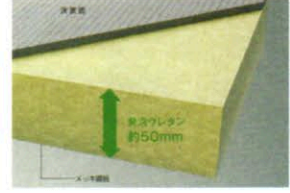

まかせて安心!
お風呂まるごと
リフォームパック

安心8年パーフェクト保証も
ご用意しています

NORITZ Clesse JX

0.75坪・1216規格サイズ基本セット
クレッセ JXシリーズ
メーカー希望小売価格654,675円

クレッセ JX
施工イメージ

浴室全体を断熱材で覆う、
温かさを逃さない「まるごと断熱」。

断熱床

eco
【まるごと断熱】