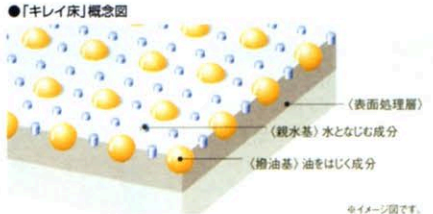

まかせて安心! お風呂まるごと リフォームパック

快適 わが家!! リフォーム特集

INAX
SYSTEM BATHROOM
RENOBIO
マンションリフォームシステムバスルーム リノビオ
0.75坪・1216規格サイズ基本セット
メーカー希望小売価格764,715円

リノビオVおススメポイント

浴槽のキレイをキープするキレイ浴槽のメカニズム。
キレイ浴槽は防汚コーティングで水アカ(シリカ)汚れを防ぎます。

リノビオVは汚れやすい浴槽裏も、すっきりキレイ
リノビオVは、カビや悪臭などの原因となる汚れやすい浴槽の裏側に水が入りにくい構造へ進化しました。浴槽の裏も表もキレイに保ちます。

リノビオV
施工イメージ

汚れやすい床をキレイに保つ、
特殊な素材と絶妙なカタチ。
床の汚れは、身体から出る皮脂汚れ(油分)を栄養源に発生したカビやヌメリが主な原因。キレイ床は、床表面に特殊な表面処理を施しているので皮脂汚れが付きにくく、汚れがとれやすくなっています。