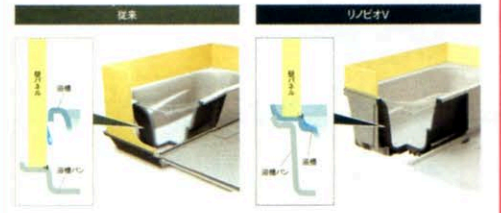

まかせて安心! お風呂まるごと リフォームパック

快適 わが家!! リフォーム特集

INAX
SYSTEM BATHROOM
RENOBIO
マンションリフォームシステムバスルーム リノビオ
0.75坪・1216規格サイズ基本セット
メーカー希望小売価格764,715円

リノビオVおススメポイント

浴槽のキレイをキープするキレイ浴槽のメカニズム。
キレイ浴槽は防汚コーティングで水アカ(シリカ)汚れを防ぎます。

リノビオVは汚れやすい浴槽裏も、すっきりキレイ
リノビオVは、カビや悪臭などの原因となる汚れやすい浴槽の裏側に水が入りにくい構造へ進化しました。浴槽の裏も表もキレイに保ちます。

リノビオV
施工イメージ

汚れやすい床をキレイに保つ、
特殊な素材と絶妙なカタチ。
床の汚れは、身体から出る皮脂汚れ(油分)を栄養源に発生したカビやヌメリが主な原因。キレイ床は、床表面に特殊な表面処理を施しているので皮脂汚れが付きにくく、汚れがとれやすくなっています。