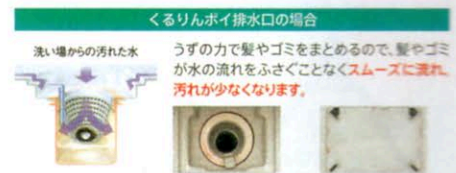

1. 既存浴室解体撤去工事
 2. 解体廃材廃棄処分
 3. 木工事(下地造作、洗面間仕切り補修)
 4. 給排水設備工事
 5. システムバス設置工事
 6. 電気工事、換気扇ダクト工事
- ※詳しい商品仕様、工事内容についてはお問合せください。

LIXIL INAX

La・BATH

1坪・1616規格サイズ基本セット
メーカー希望小売価格951,867円

ラ・バスおススメポイント

くるりんポイ排水口

浴槽排水を利用して、排水口をキレイに。ゴミをくるりんポイ!