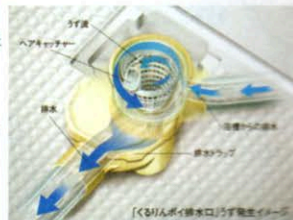

1. 既存浴室解体撤去工事
 2. 解体廃材廃棄処分
 3. 木工事(下地造作、洗面間仕切り補修)
 4. 給排水設備工事
 5. システムバス設置工事
 6. 電気工事、換気扇ダクト工事
- ※詳しい商品仕様、工事内容についてはお問合せください。

LIXIL INAX

La・BATH

1坪・1616規格サイズ基本セット
メーカー希望小売価格951,867円

ラ・バスおススメポイント

くるりんポイ排水口

浴槽排水を利用して、排水口をキレイに。ゴミをくるりんポイ!