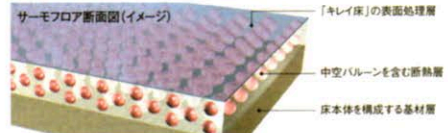

上図は左足をサーモフロアに、右足を従来の床に15秒間接触した後の足裏の温度分布をサーモグラフで示しています。
●測定条件 床表面温度: 5℃ 足裏の初期温度: 27℃ 被験者: 成人

- L/パネル(鏡面) ※ベースパネル/L/パネル(マット) ※キレ床(サーモフロア機能付) 単色 ※くるりんポイ排水口=FRP オーバル浴槽
- 浴槽保温あり=浴槽内掘りバー:高級タイプ ※プッシュダウンウェイ排水栓(メタル調) ※スプレーシャワー(メタル調)+デッキプッシュ栓(メタル調)
- 折り戸(段差12mm) ホワイト ※天井換気扇 ※タテ長ミラー(30100)(キレ鏡)+高級収納棚180W(3段)
- 洗面器カウンター: ホワイト ※エプロン: ホワイト ※天井(天井高:2206mm) ※天井付照明(蛍光灯ランプ)〈2灯〉
- タオル掛け(メタル調) ※スライドフック付1型(メタル調)(L1000) ※強制循環追いだしセット

1. 既存浴室解体撤去工事
  2. 解体廃材廃棄処分
  3. 木工事(下地造作、洗面間仕切り補修)
  4. 給排水設備工事
  5. システムバス設置工事
  6. 電気工事、換気扇ダクト工事
2. ※詳しい商品仕様、工事内容についてはお問合せください。

LIXIL INAX

La・BATH

1坪・1616規格サイズ基本セット
メーカー希望小売価格951,867円