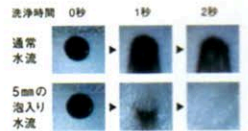

洗浄時間

0秒

1秒

2秒

通常

水流

5mmの

泡入り

水流

[有機ガラス系新素材]
水アカに強い、
「有機ガラス系新素材」。