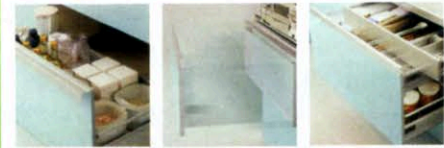

ラクエラ rakuera

キッチンから、笑顔をつくらう

ラクエラ
I型間口255cm スライドタイプ
メーカー希望小売価格1,173,900円

PICK UP POINT **いつも清潔、ずっとキレイ**

アイエリア

頭上の収納スペースも、使い方のタイプで選べる。
キッチン上部の収納も、ラクエラならオプションで選べます。手が届きやすい高さまでスッと降ろせるから、必要なものをすく出し入れて、料理のときも後片付けのときも便利です。

ハンドエリア

必要なものをサッと取り出せる、一歩進んだシンク前収納。
ハンドエリアには、よく使うものを使いやすい収納。扉裏のラップホルダーは、さまざまな小物を立てられるから、少しの開け閉めで取り出せます。ロック付きの包丁差しは、小さなお子様がいっても安全・安心です。

ラップホルダー
1.まな板1枚+ラップ3本 2.まな板1枚+ラップ1本 3.ふきん1枚+ラップ3本

ラップやアルミホイルはもちろん、まな板やふきんもピッタリしまえる。これで調理スペースはいつもスッキリ。

フットエリア

背の高い容器もたっぷり入るトール足元収納は、出し入れの姿勢もラクラク。28のペットボトルや深い鍋など、背の高いものも立てたままスッポリ入るトール足元収納。取手が高い位置にあるから、深くかがむことなくラクな姿勢で出し入れできます。

サイレント&フルエクステンションシール

奥まで引き出せて、取り出しやすい。(オプション)

衝撃をやわらげるダンパー機構によって、すべての引出しが静かに閉まります。
引出しの奥行きすべてが引き出せるため、奥の方にしまってあるものも見やすく、出し入れしやすくなります。