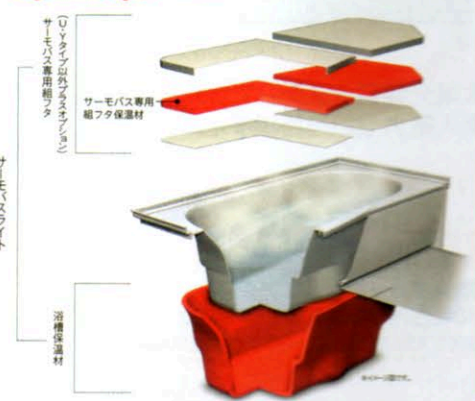

thermo-bath

時間を気にせずに入浴できる、高い保温性。ダブル保温のサーモバズライト。

安心パック価格

6-1

88.8万円

1616・1坪

工期 約4日

月々8,600円でOK!

見積無料

お支払い例 アトムリフォームローン
120回均等ご利用の場合

初回:15,417円
月々8,600円×119回
頭金ゼロ
ボーナス加算ゼロ
お支払い総額:1,038,817円

※標準施工費込みとなっておりますが、現場の状況により別途費用の発生、工期の延長がある場合がございます。
※リフォームローンは平成25年1月現在の利率(実質年利3.20%)をもとに算出しています。利率改定によりお支払い金額が変わる場合がございます。
※廃番等で万一品切れの際は代替品のご提案となります。