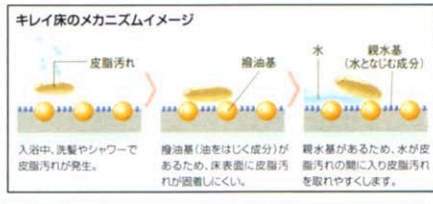

まかせて安心! お風呂まるごと リフォームパック

快適 わが家!! リフォーム特集

INAX
SYSTEM BATHROOM
RENOBIO
マンションリフォームシステムバスルーム リノビオ
0.75坪・1216規格サイズ基本セット
メーカー希望小売価格764,715円

リノビオVおススメポイント

浴槽のキレイをキープするキレイ浴槽のメカニズム。
キレイ浴槽は防汚コーティングで水アカ(シリカ)汚れを防ぎます。

リノビオVは汚れやすい浴槽裏も、すっきりキレイ
リノビオVは、カビや悪臭などの原因となる汚れやすい浴槽の裏側に水が入りにくい構造へ進化しました。浴槽の裏も表もキレイに保ちます。

リノビオV
施工イメージ

汚れやすい床をキレイに保つ、
特殊な素材と絶妙なカタチ。
床の汚れは、身体から出る皮脂汚れ(油分)を栄養源に発生したカビやヌメリが主な原因。キレイ床は、床表面に特殊な表面処理を施しているので皮脂汚れが付きにくく、汚れがとれやすくなっています。