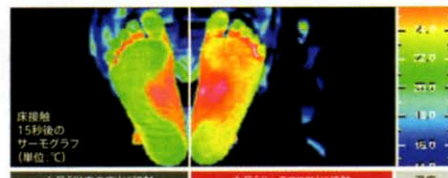

まかせて安心! お風呂まるごと リフォームパック

家族みんな
ニコリ♪
快通
わが家!! **リフォーム特集**

ラ・バス
施工イメージ

※窓本体は含まれておりません。

浴室は1日の疲れを癒す空間、
古くなって痛んだ浴室を
リフォームしてはいかがですか

サーモフロア thermo-floor

従来の床
基材層のみでできている従来の床は、サーモフロア機能に比べ熱伝導率が大きく、足裏から奪われる熱が多いためサーモフロア機能より冷たく感じます。

サーモフロア
中空(バルーン)が熱伝導率の小さい断熱層を形成し、足裏と床の接触部での熱の移動量(熱流束値)が小さくなります。足裏から奪われる熱が少なくなり、「冷たさ」を感じにくくなります。

冷たさを感じにくく、ヒヤッとしないサーモフロア
バスルームの不測に多い、冷たい床。サーモフロアは、足が床に触れたときに足裏から逃げる熱を、従来の床に比べて約25%低減。

上図は左足をサーモフロアに、右足を従来の床に15秒間接触した後の足裏の温度分布をサーモグラフで示しています。
●測定条件 床表面温度: 5℃ 足裏の初期温度: 27℃ 被験者: 成人